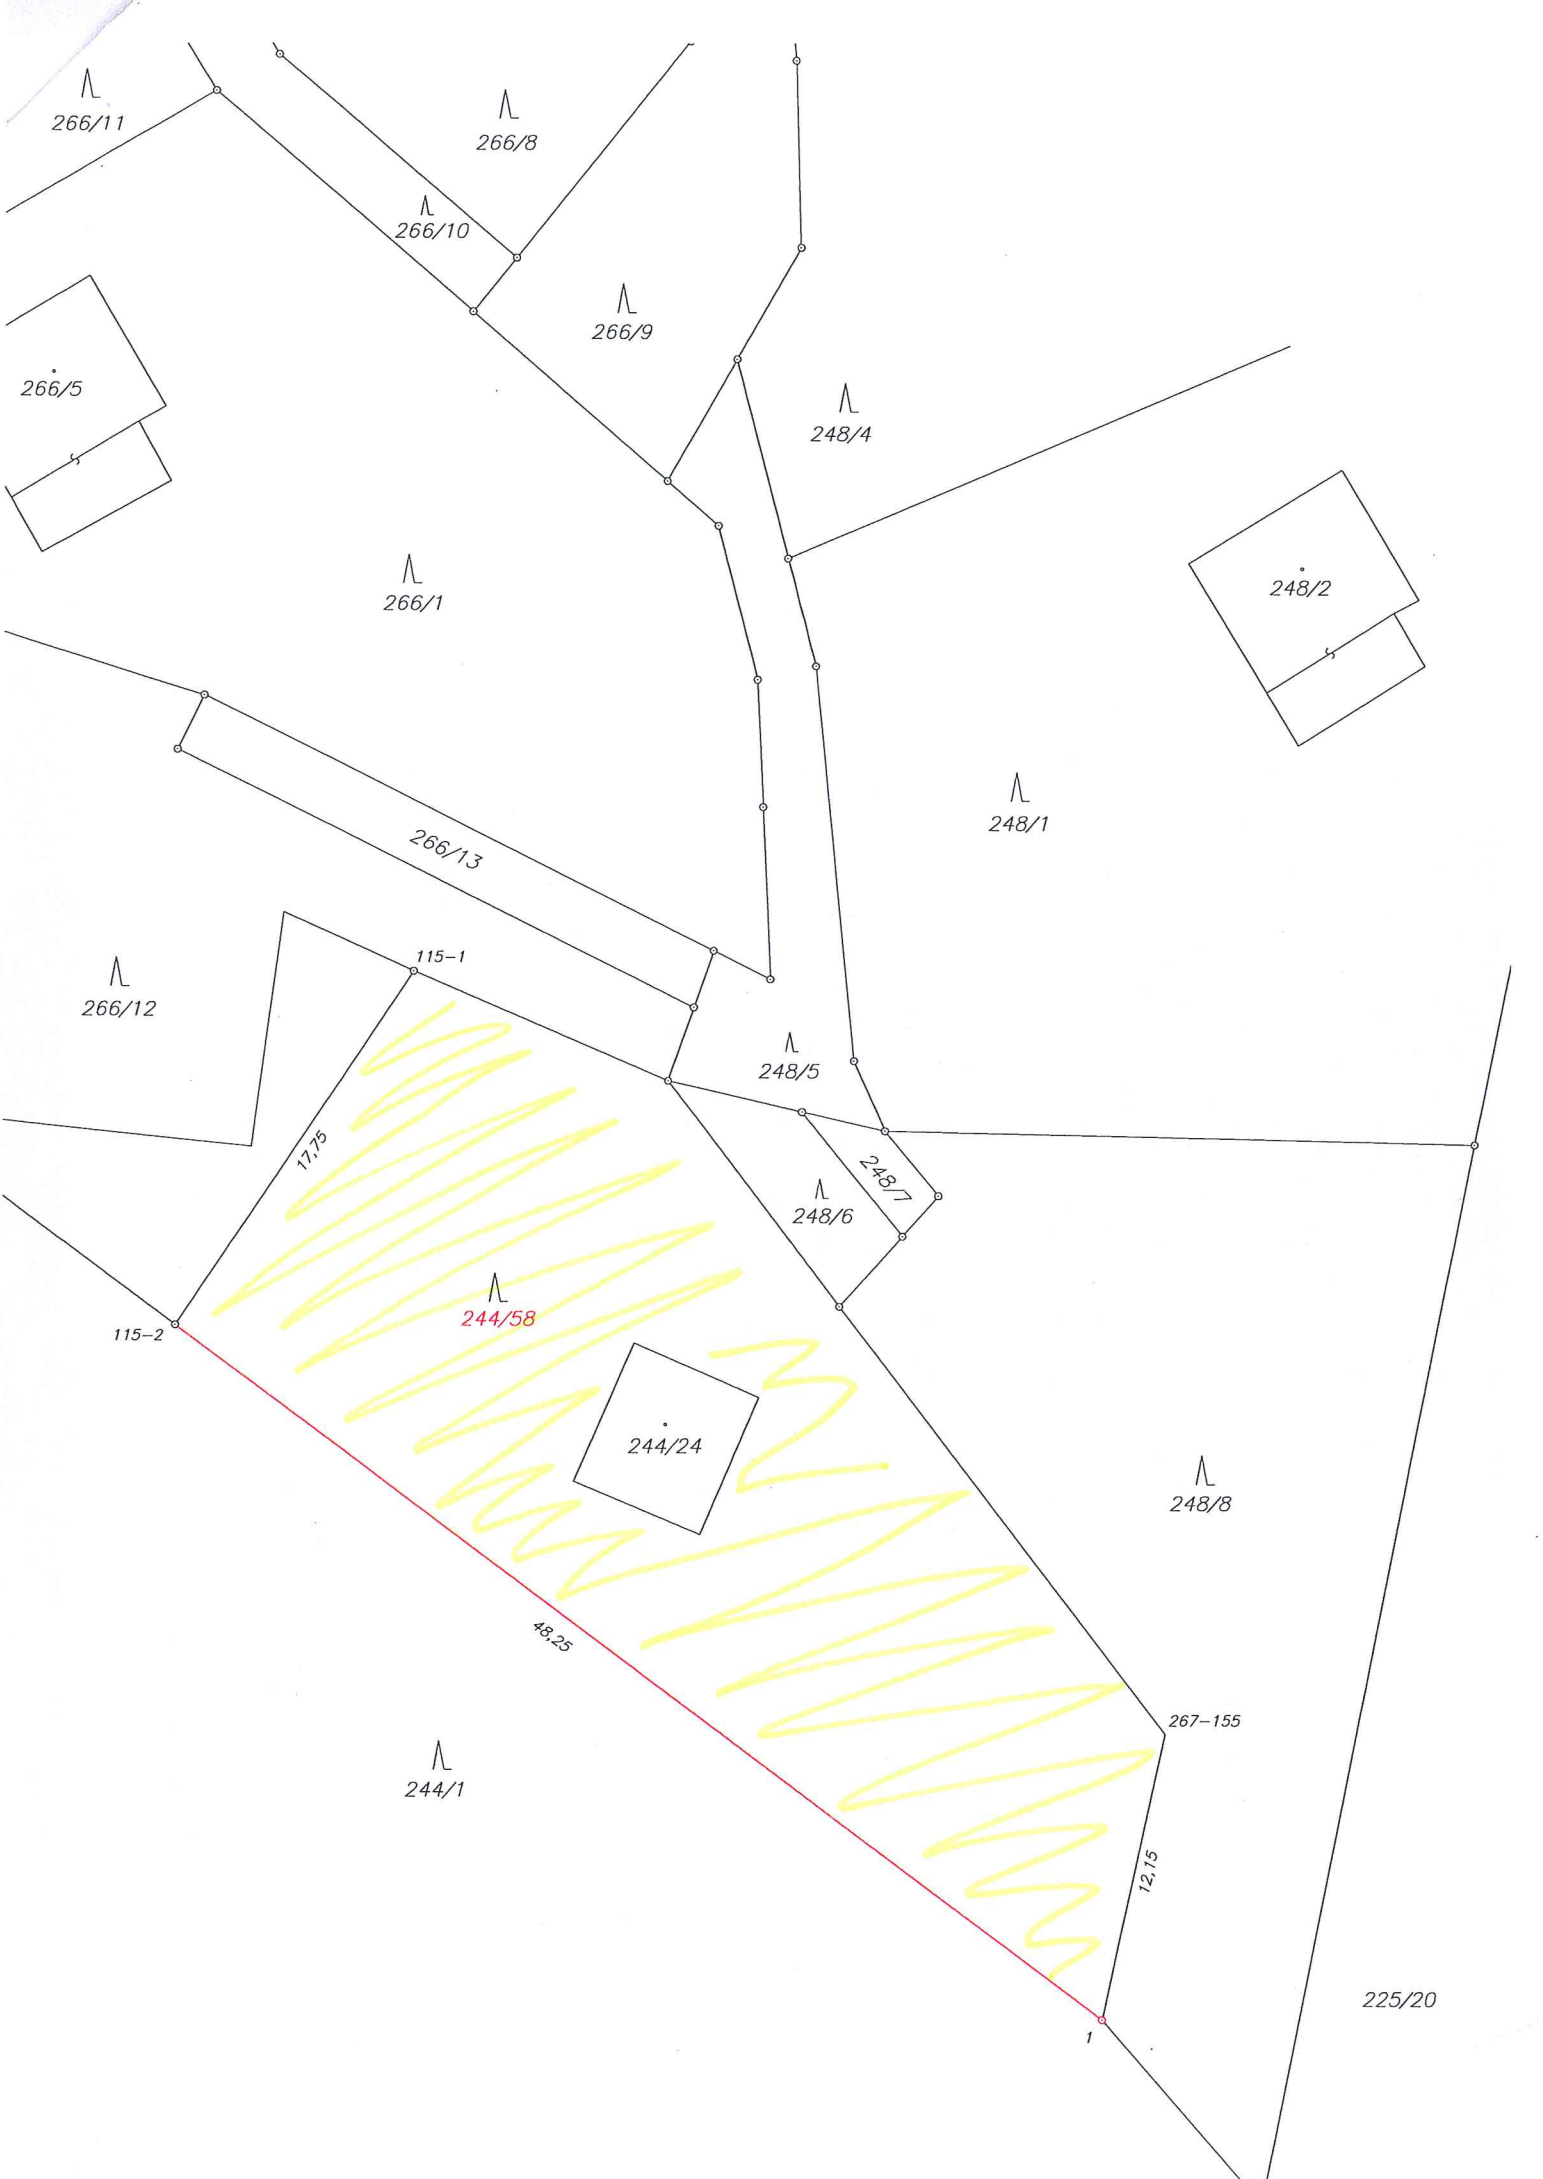

Obec Střelice

Záměr prodeje nemovitého majetku

Obec Střelice vyhláší záměr prodat níže uvedenou nemovitost.

parcela č. 244/58 – lesní pozemek o výměře 717 m² (Odděleno z p.č.244/1)

Jedná se o pozemek u chaty č.ev. 11 (ZLATÝ KOPEČEK) viz příloha

Vyvěšeno: 16.8.2022

OBEC STŘELICE
671 53 Jevišovice

Sňato:

OBEC
STŘELICE
Jevišovice
671 53

266/11

266/8

266/10

266/9

266/1

266/13

266/12

115-1

115-2

1775

244/58

244/24

248/8

267-155

12.15

225/20

1