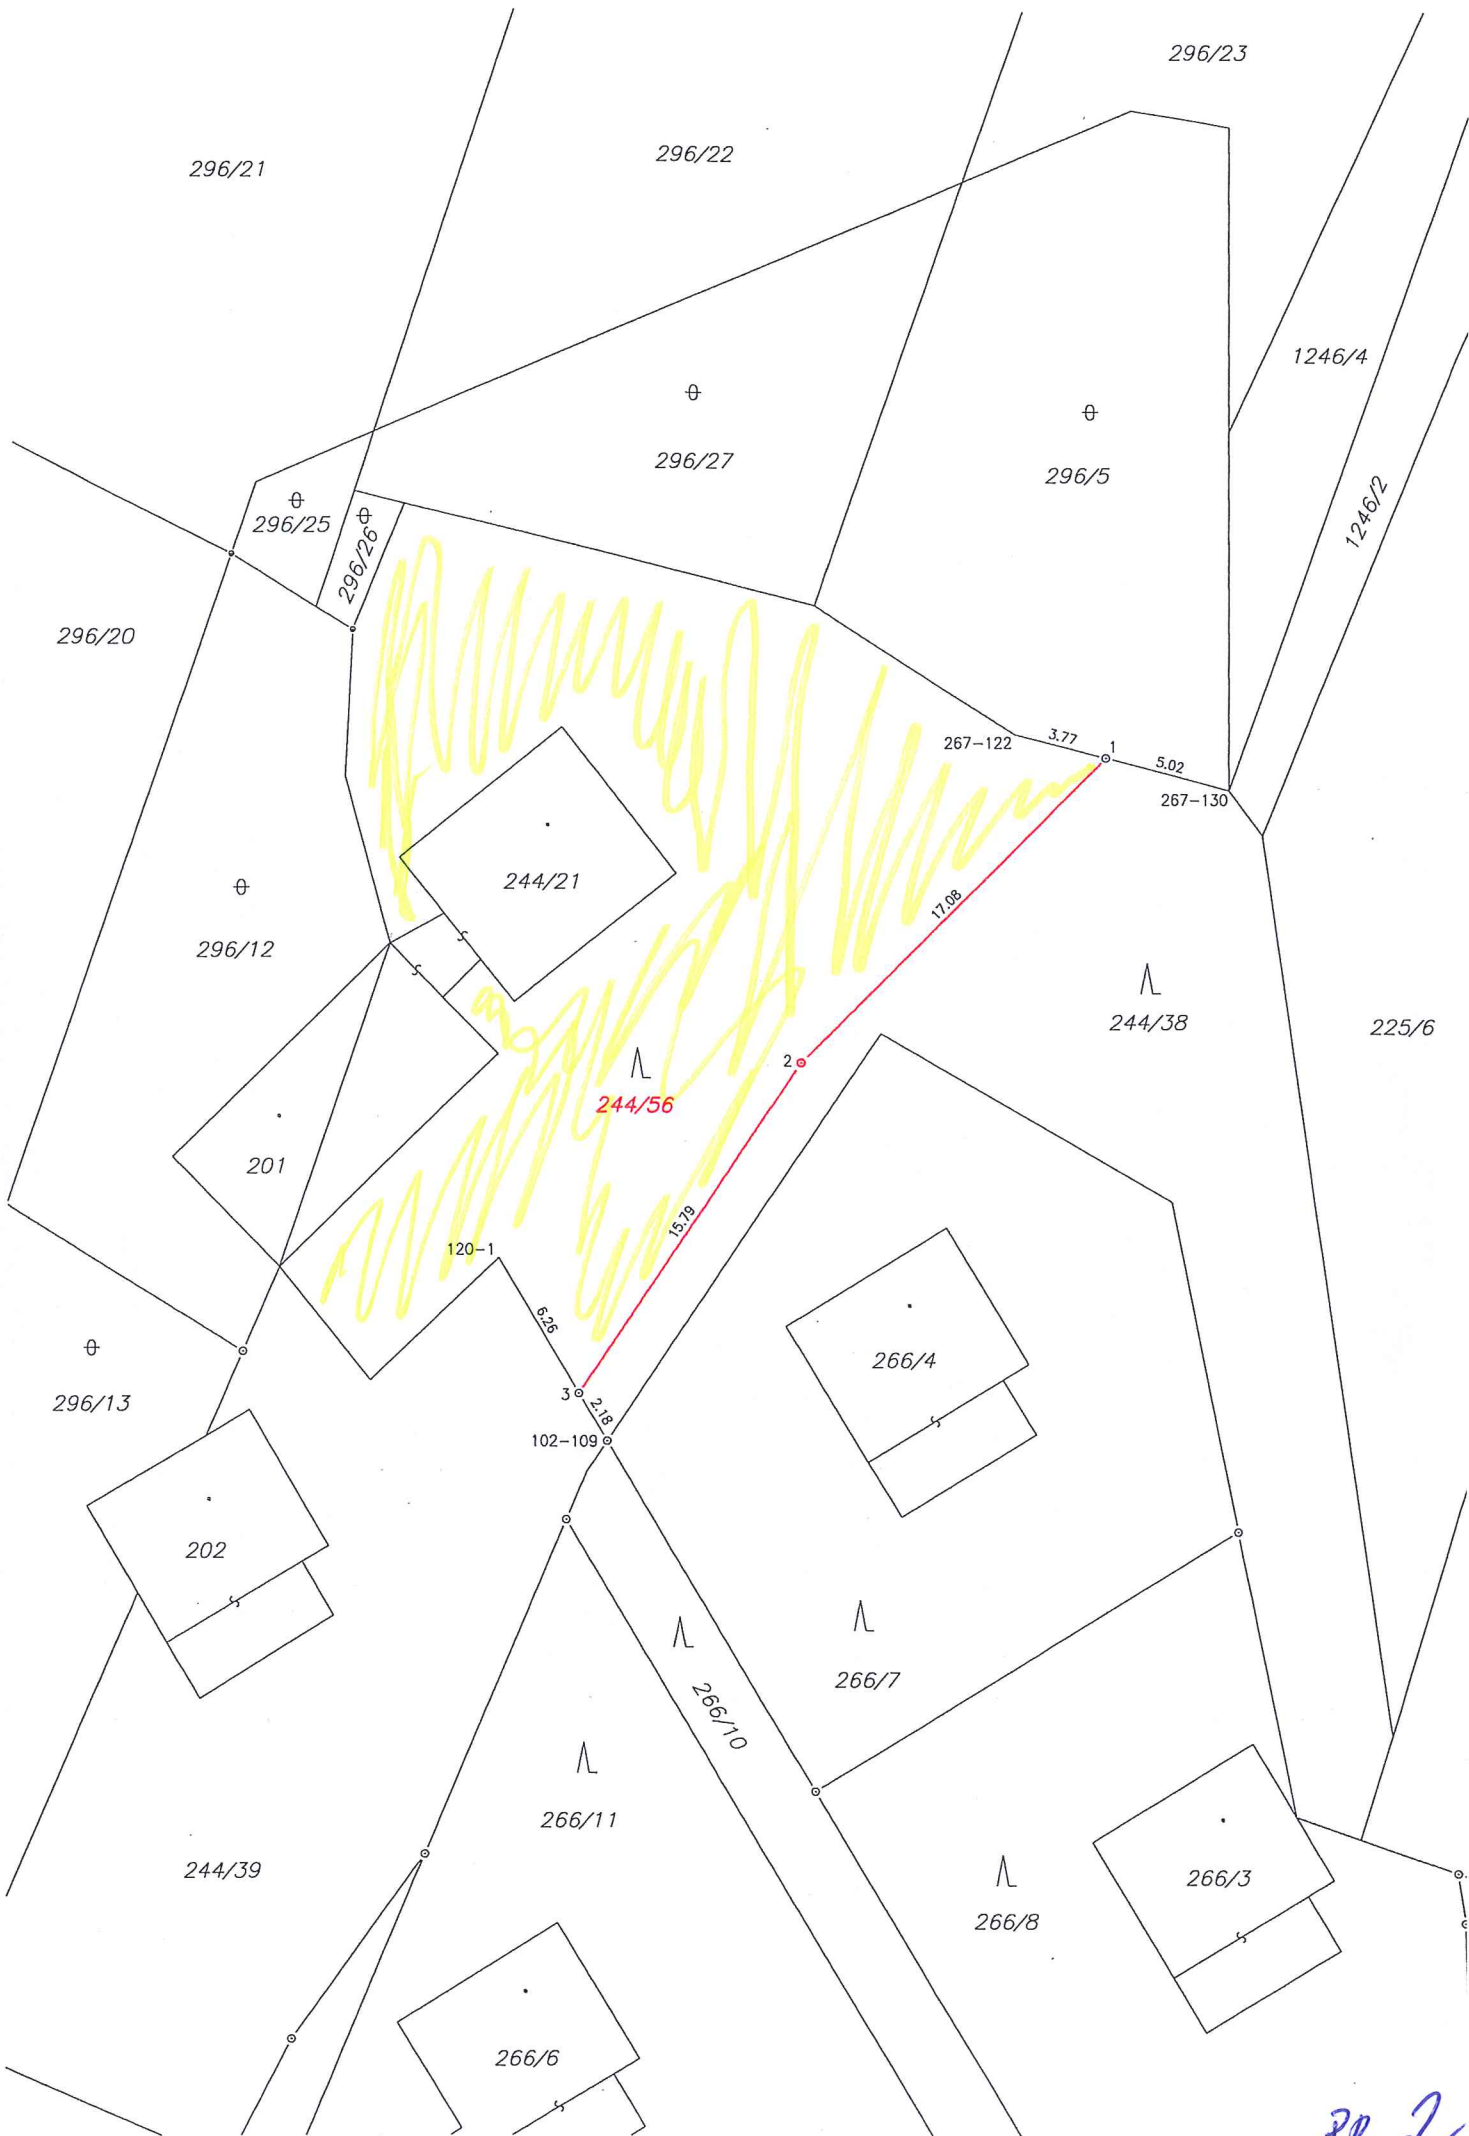

## Záměr obce Střelice odprodat pozemek

Obec Střelice tímto uveřejňuje záměr prodat pozemek

p.č. 1248/9 – ostatní plocha, část o výměře 26m<sup>2</sup> -jedná se o pozemek před vjezdem do domu č.p.24 (nově vzniklá p.č. 1248/10) viz příloha 1

p.č. 244/38 - lesní pozemek, část o výměře 520m<sup>2</sup> - Jedná se o pozemek kolem chaty č.ev.5 na Žďasu (nově vzniklá 244/56) viz příloha 2

p.č. 231/1 - ostatní plocha, část pozemku o výměře 194m<sup>2</sup> – jedná se o pozemek u č.p. 89 u garáží (nově vzniklá 231/18) viz příloha 3

6.84

3.40

1

1248/9

174

175

222

231/1

1400

Q  
79

PR. 1

PR 2

Pr. 3

Pr. 3