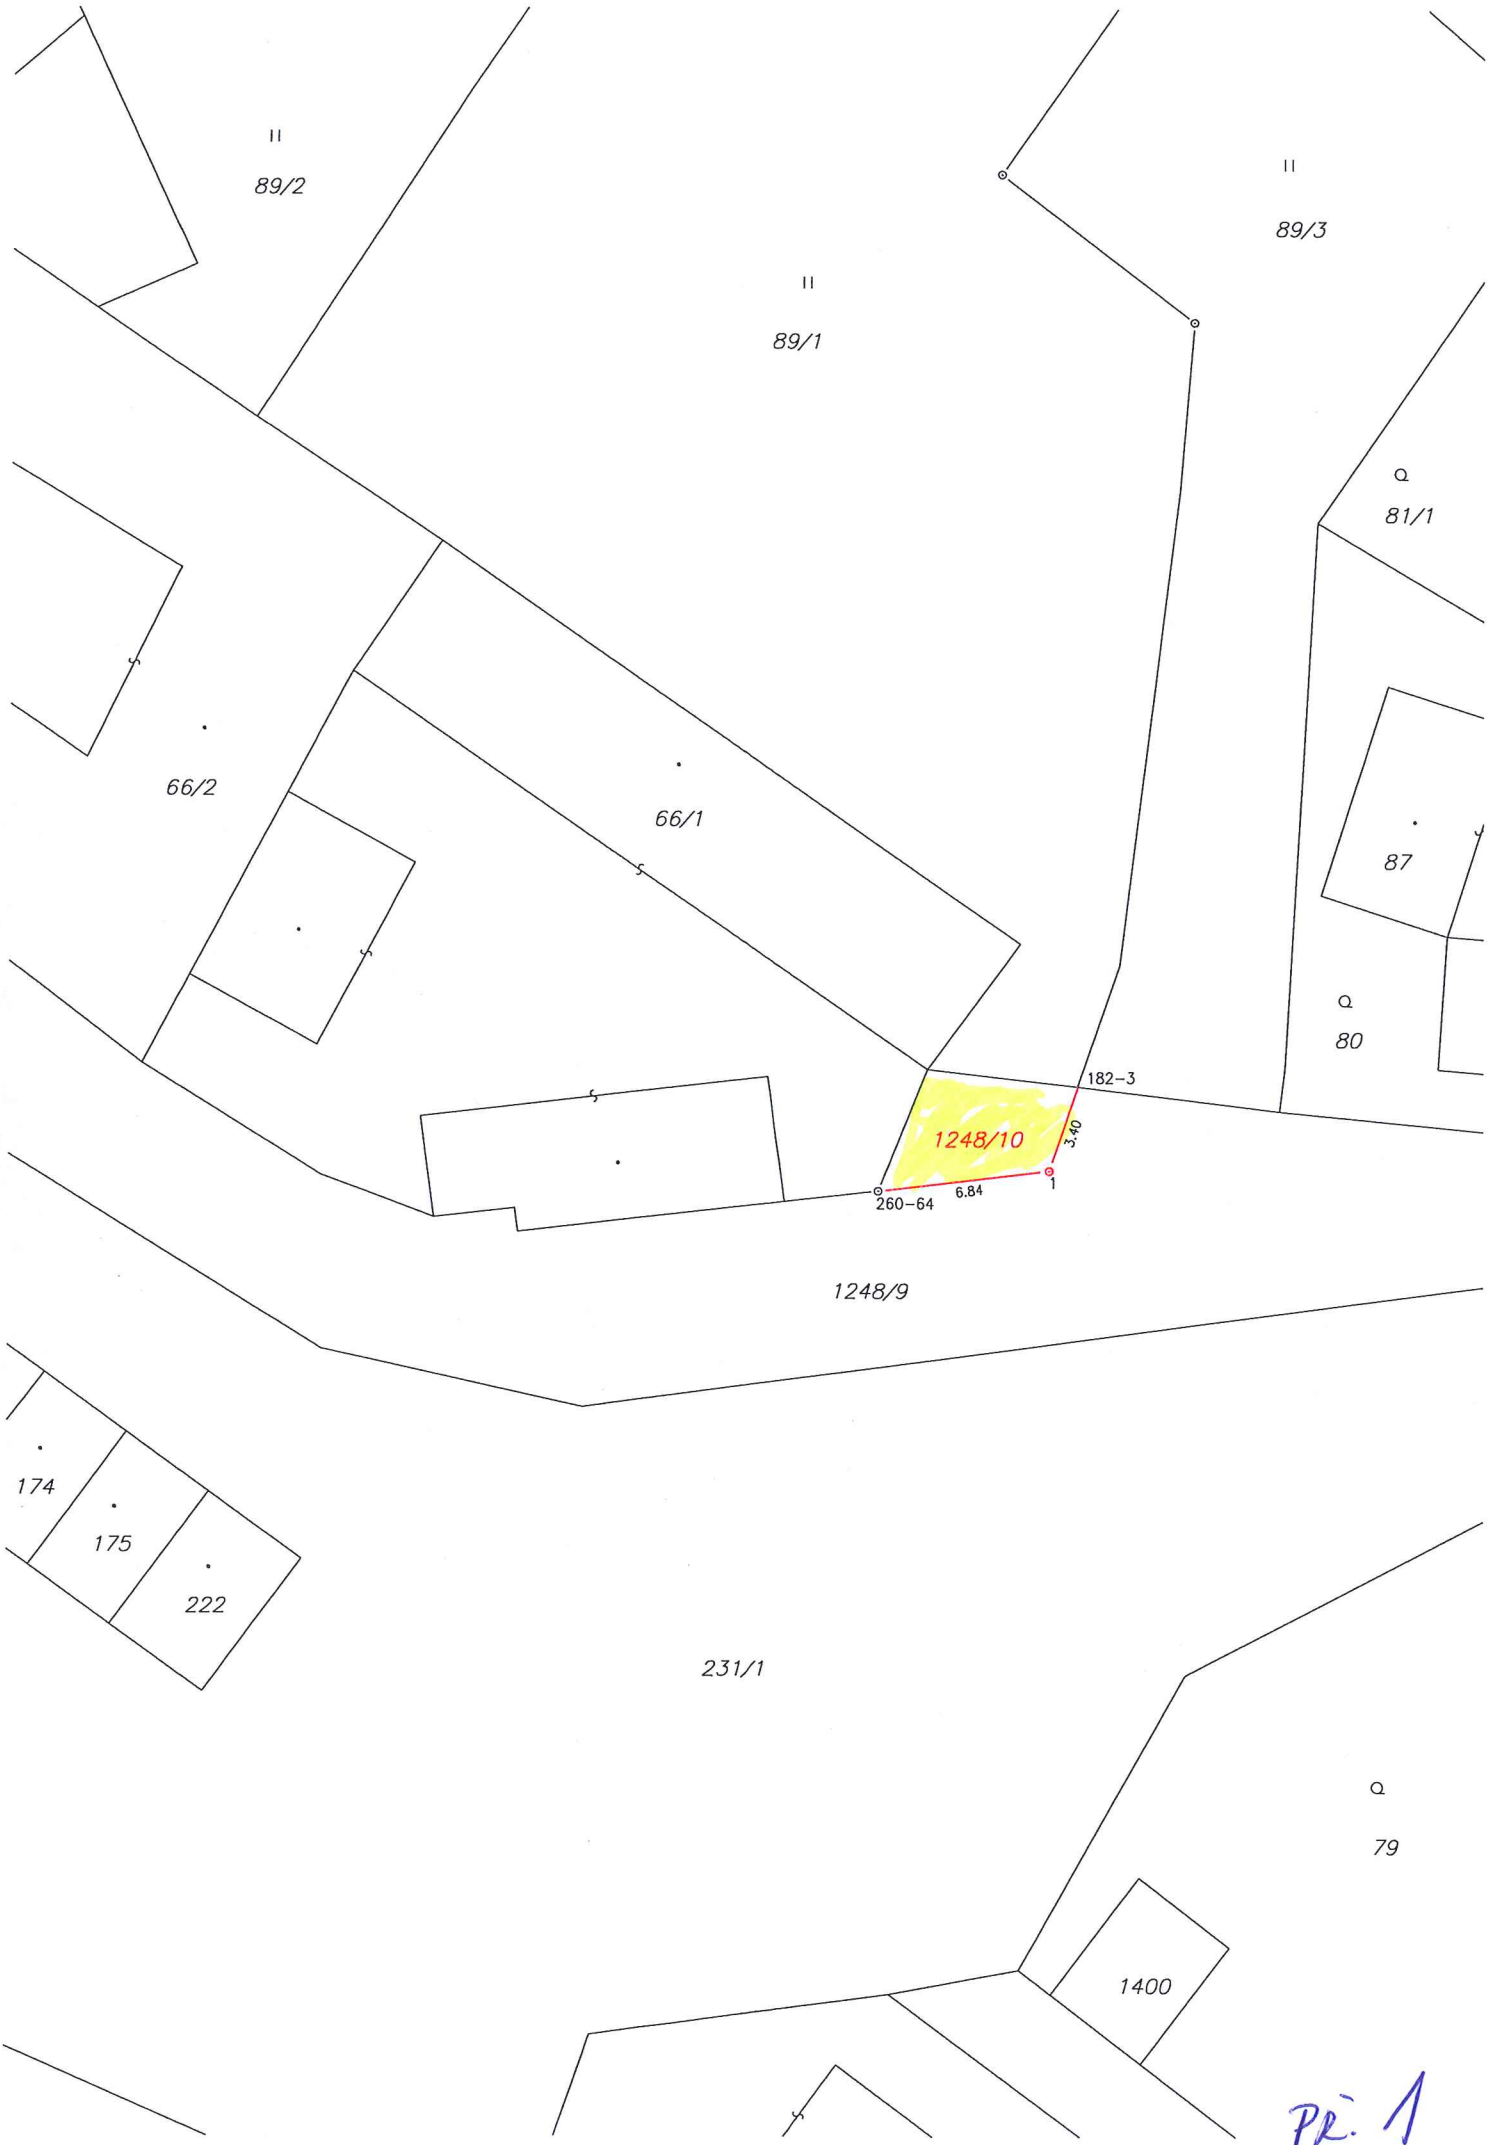

## Záměr obce Střelice odprodat pozemek

Obec Střelice tímto uveřejňuje záměr prodat pozemek

p.č. 1248/9 – ostatní plocha, část o výměře 26m<sup>2</sup> -jedná se o pozemek před vjezdem do domu č.p.24 (nově vzniklá p.č. 1248/10) viz příloha 1

p.č. 244/38 - lesní pozemek, část o výměře 520m<sup>2</sup> - Jedná se o pozemek kolem chaty č.ev.5 na Žďasu (nově vzniklá 244/56) viz příloha 2

p.č. 231/1 - ostatní plocha, část pozemku o výměře 194m<sup>2</sup> – jedná se o pozemek u č.p. 89 u garáží (nově vzniklá 231/18) viz příloha 3

**OBEC STŘELICE**  
**671 53 Jevišovice**

starostka obce Střelice

Vyvěšeno dne: 6.4.2021

**OBEC STŘELICE**  
**671 53 Jevišovice**

Sejmuto dne:

II  
89/2

II  
89/1

II  
89/3