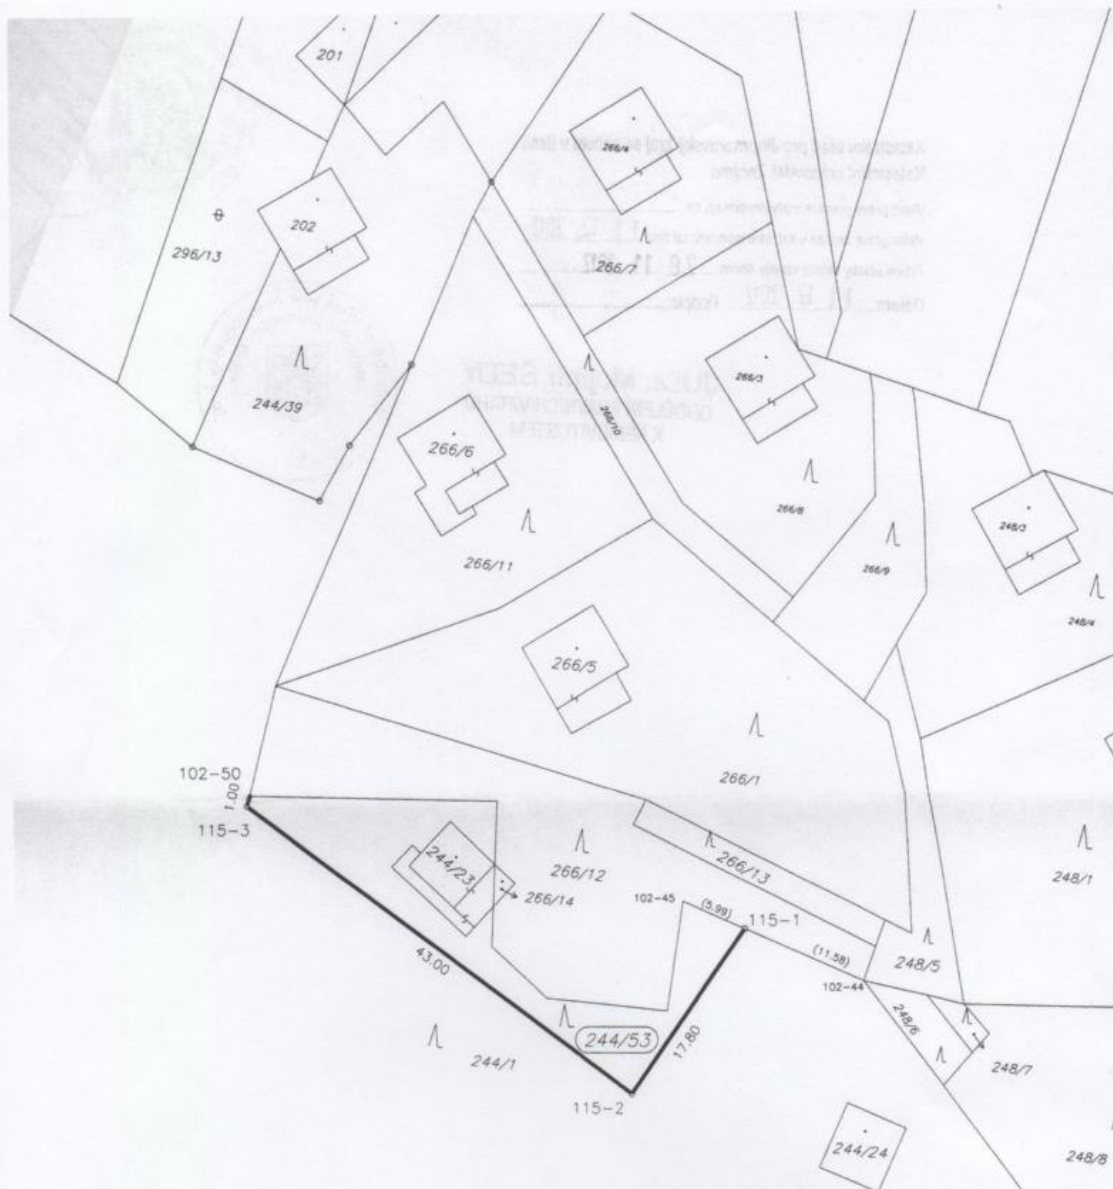

Záměr obce Střelice odprodat pozemek

Obec Střelice tímto uveřejňuje záměr prodat pozemek

p.č 244/23- lesní pozemek , o výměře 51m2
p.č. 244/53 – lesní pozemek, o výměře 256m2

dle přiloženého geometrického plánu. Jedná se o pozemek v lokalitě zvané Zlatý kopeček.

starostka obce Střelice

Vyvěšeno dne: 8.10.2012

Sejmuto dne:

OBEC STŘELICE
671 53 Jevišovka

Seznam souřadnic (S-JTSK)

Č. bodu	Souřadnice pro zápis do KN			Poznámka
	Y	X	kód kv.	
115-1	646837.76	1178210.81	3	plast.hran.znak
115-2	646847.67	1178225.53	3	plast.hran.znak
115-3	646882.29	1178199.98	3	plast.hran.znak
102-44	646827.12	1178215.37	3	stávající trubka
102-45	646843.22	1178208.35	3	stávající trubka
102-50	646882.05	1178199.01	3	stávající trubka

Městský úřad Jevišovice, stavební úřad souhlasí s rozdělením (sestavením) parcely dle geometrických údajů a žádá vydat rozhodnutí o stavbě (stavění) parcely ve smyslu § 17 odst. 2 pí. b. 133/2006 Sb., protože není důvodné pro členění (sestavení) stanovit podmínky.